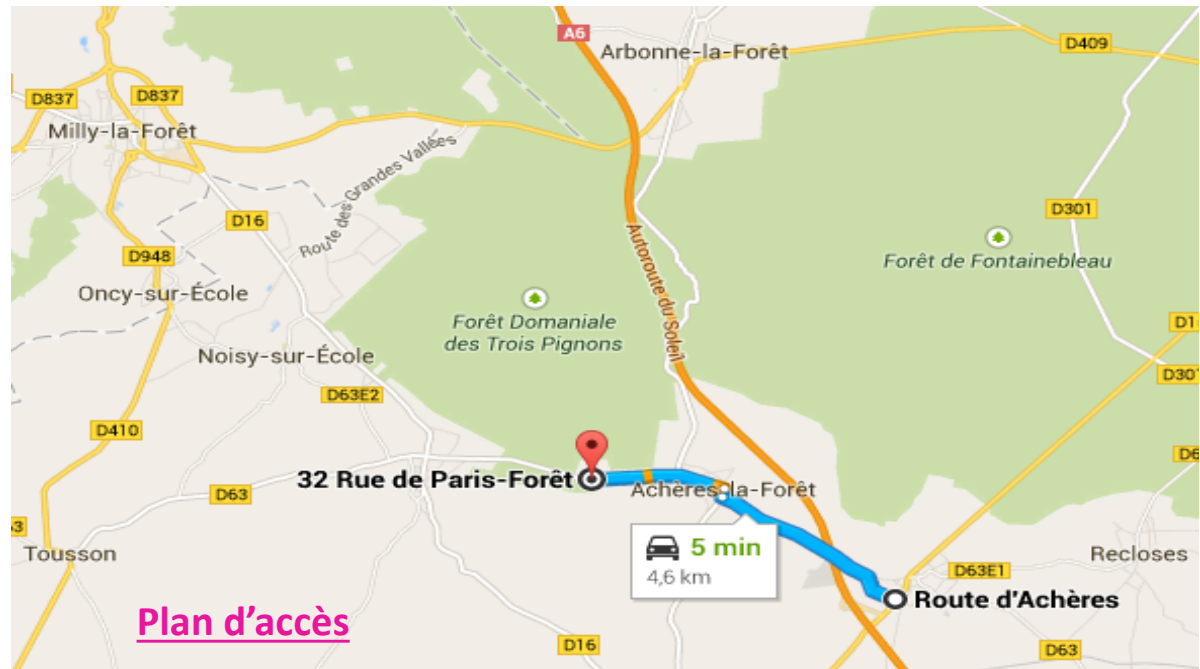

Ateliers Cuisine & Pâtisserie

En venant de l'Autoroute du Soleil (A6 - E15)

- Prendre la sortie n° 14
- A la sortie du péage
- Arrivée dans Achères La Forêt
- Dans la descente de Paris Forêt

MALESHERBES URY

prendre à gauche puis prendre la 1^{ère} à gauche → Rocade
prendre à droite en direction du VAUDOUE
le n°32 est sur votre droite avant le virage

En venant de Fontainebleau

- A la sortie d'Ury
- Arrivée dans Achères La Forêt
- Dans la descente de Paris Forêt

prendre la 1^{ère} à droite → Rocade
prendre à droite en direction du VAUDOUE
le n°32 est sur votre droite avant le virage